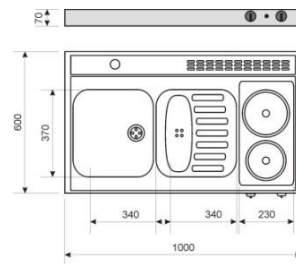

100cmbreit

(B/H/T) 1000x700x600mm