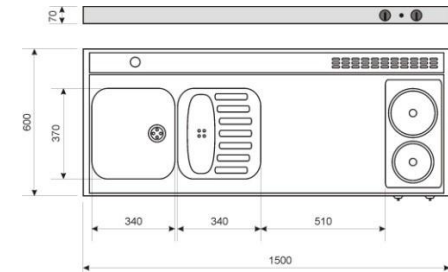

150cmbreit

(B/H/T) 1500x700x600mm