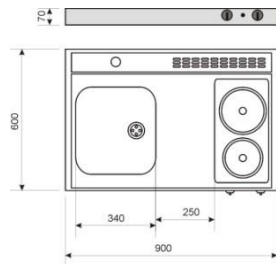

## Ceranpantry

- KochzoneØ 145mm1200W
- KochzoneØ 180mm1800W
- Stufenloser Energieregler
- Restwärmeanzeige
- Integriertes Schalterteil
- Gesamtanschlusswert 2,9kW
- Betriebsspannung 230V/50Hz

Gewicht: min. 7.0kg  
max. 14.50kg

Mit eingezogenes Becken Masse: 340 x 370 x 150 mm

### 90cmbreit

(B/H/T) 900x700x600mm

### 100cmbreit

(B/H/T) 1000x700x600mm