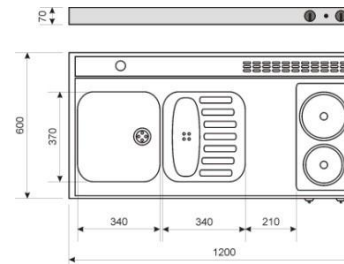

Mit eingezogenes Becken Masse: 340 x 370 x 150 mm

### 90cmbreit

(B/H/T) 900x700x600mm

### 100cmbreit

(B/H/T) 1000x700x600mm

### 120cmbreit

(B/H/T) 1200x700x600mm